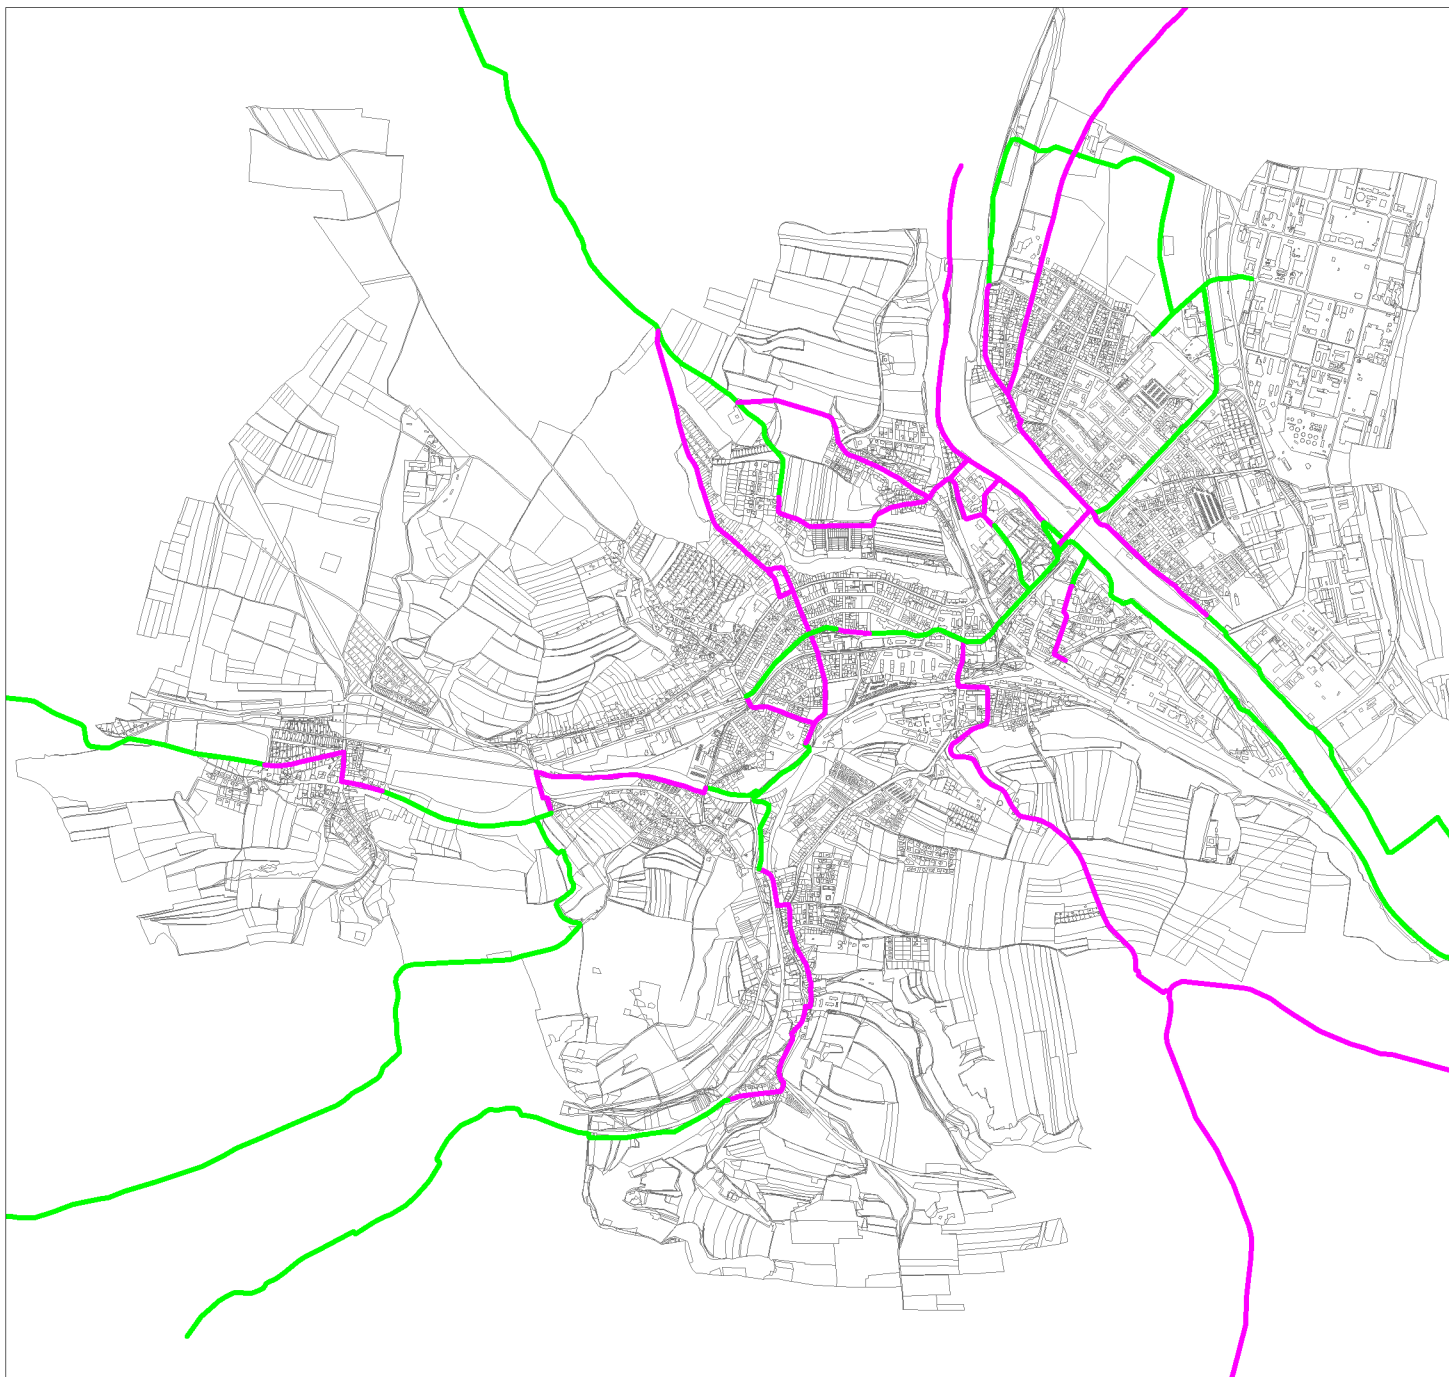

Cyklistické cesty - trasy a stezky  
O1Z8-S3 příloha Koordinačního výkresu  
Změna č.8 ÚP Kralupy nad Vltavou

Legenda

- stezky
- trasy